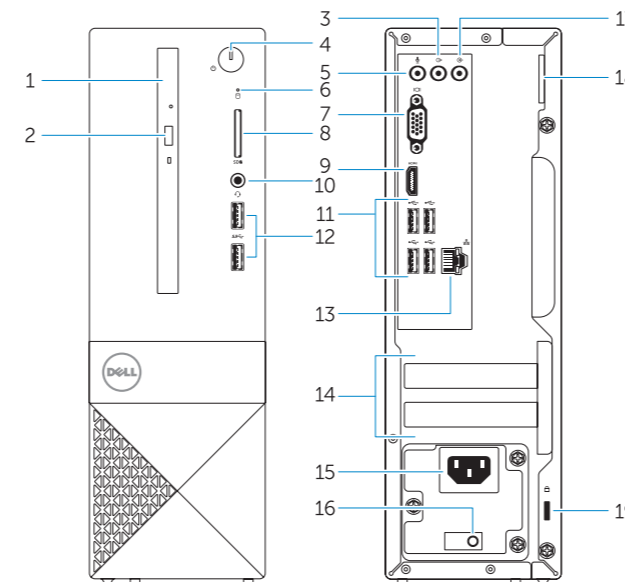

## Features

Recursos

1. Optical drive
2. Optical drive eject button
3. Line-out port
4. Power button
5. Microphone port
6. Hard drive activity light
7. VGA port
8. Memory card reader
9. HDMI port
10. Headset port
11. USB 2.0 ports
12. USB 3.0 ports
13. Network port
14. Expansion card slots

15. Power connector port
16. Power supply diagnostic light
17. Line-in connector
18. Padlock ring
19. Security cable slot

1. Unidade ótica
2. Botão de ejeção da unidade ótica
3. Porta de saída de linha
4. Botão liga/desliga
5. Conector para microfone
6. Luz de atividade do disco rígido
7. Porta VGA
8. Leitor de placa de memória
9. Porta HDMI
10. Porta para fone de ouvido
11. portas USB 2.0
12. portas USB 3.0
13. Porta de rede
14. Slots da placa de expansão